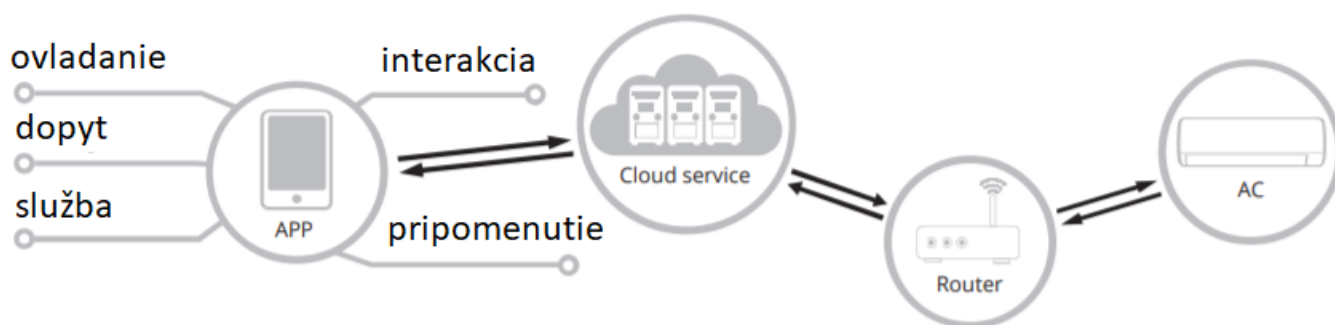

Návod na obsluhu WIFI Inventor Dark

Schéma trasy Wi-Fi

Požiadavky na aplikáciu

Na pripojenie je potrebný inteligentný mobilný telefón a bezdrôtový smerovač. Bezdrôtový smerovač musí byť schopný pripojenia k internetu.